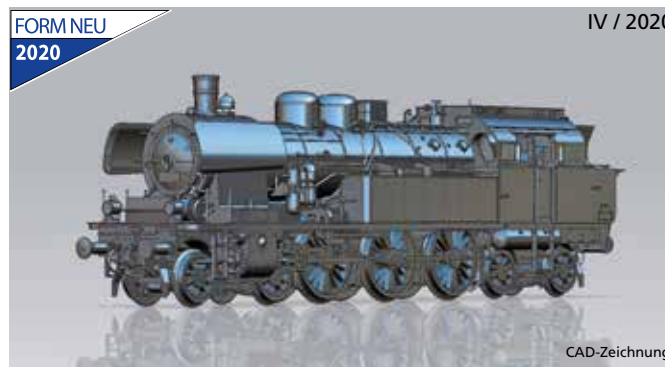

IV / 2020

Für alle AC-BR 78 gilt zusätzlich:

- 50604 Dampflok BR 78 DR Ep. III 299,99 €*
- 50605 Dampflok BR 78 DR Ep. III, 339,99 €*
- **inkl. mfx-fähigem Decoder**

- 50606 Dampflok / Sound BR 78 DR Ep. III 399,99 €*
- 50607 Dampflok / Sound BR 78 DR Ep. III, 409,99 €*
- **inkl. mfx-fähigem Sound Decoder**